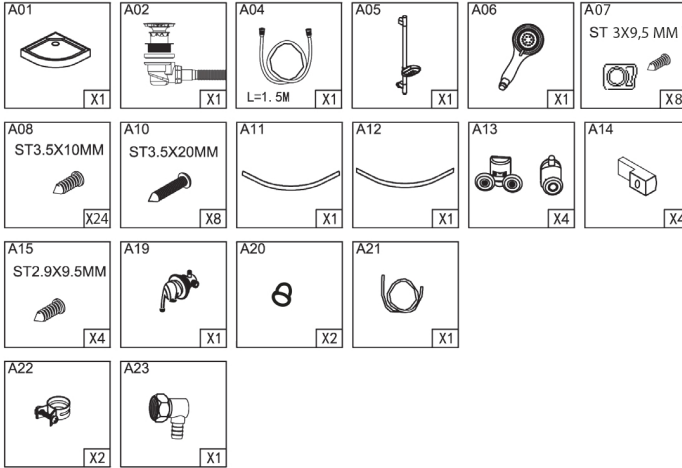

## YB93

Tool:

silikon

1/4

2/4

3/4

4/4

A01

X1

A02

X1

A02

silikon

A01

250MM

250MM

<p>A10</p>  <p>ST3.5X20MM X8</p>	<p>C01</p>  <p>X2</p>	<p>A11</p>  <p>X1</p>	<p>A12</p>  <p>X1</p>	<p>A14</p>  <p>X4</p>	<p>A15</p> <p>ST2.9X9.5MM</p>  <p>X4</p>
---	--	--	--	--	---

<p>C04 Short</p>  <p>X2</p>
--