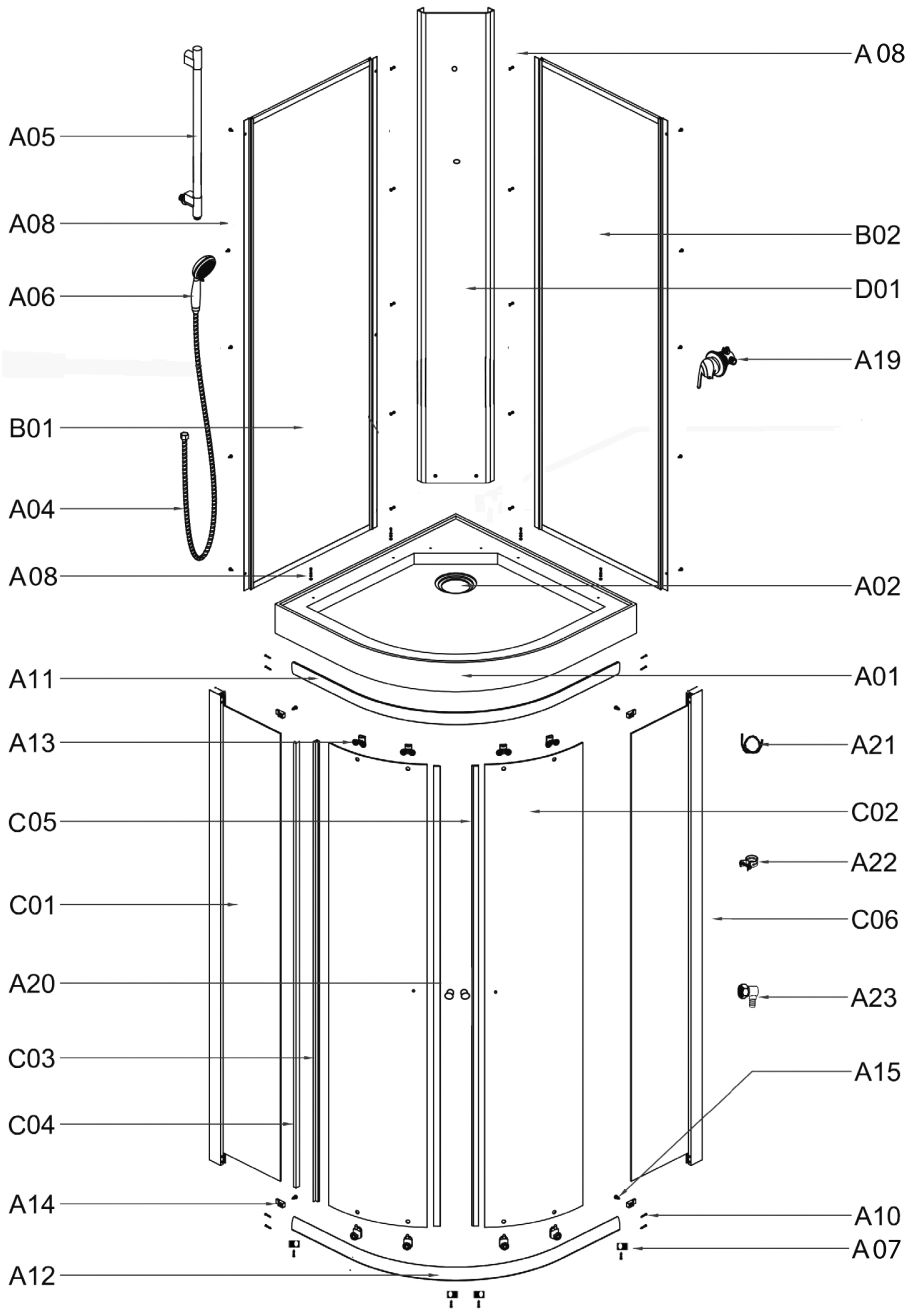

## YB93

Tool:

silikon

1/4

2/4

3/4

4/4

A01

X1

A02

X1

A02

silikon

A01

250MM

250MM

<p>A10</p>  <p>ST3.5X20MM X8</p>	<p>C01</p>  <p>X2</p>	<p>A11</p>  <p>X1</p>	<p>A12</p>  <p>X1</p>	<p>A14</p>  <p>X4</p>	<p>A15</p> <p>ST2.9X9.5MM</p>  <p>X4</p>
---	--	--	--	--	---

<p>C04 Short</p>  <p>X2</p>
--