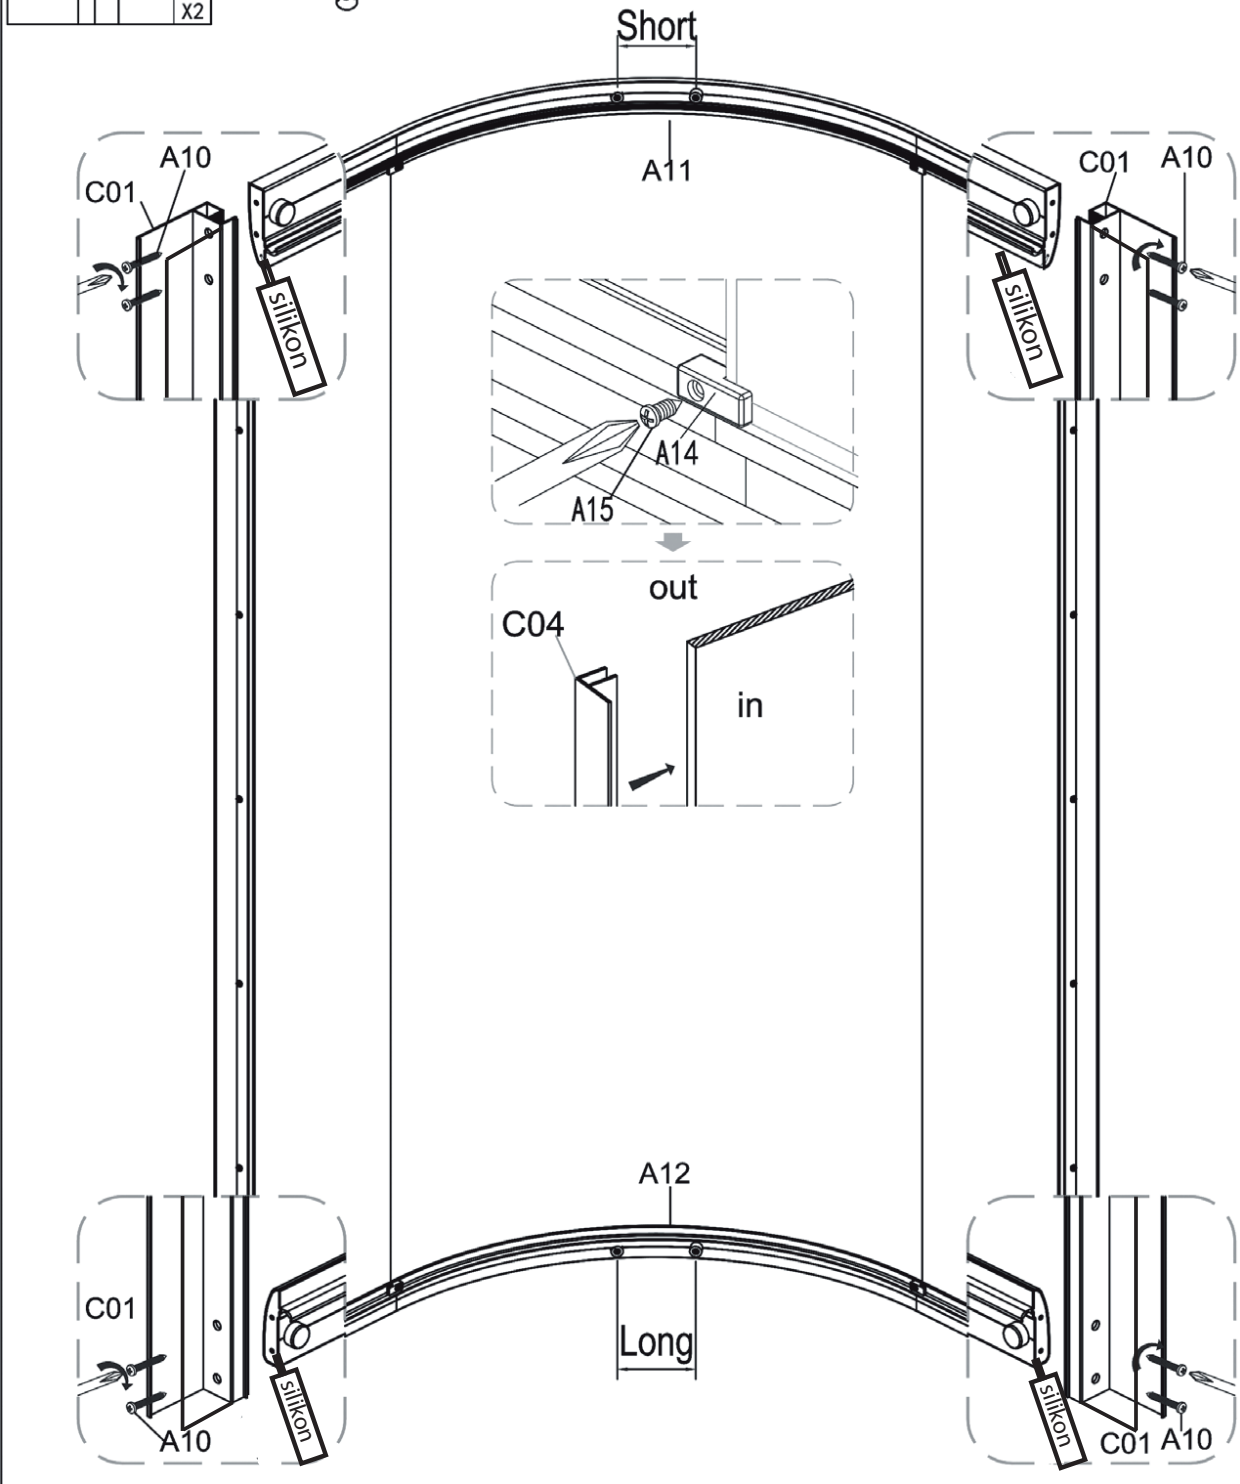

## YB93

Tool:

silikon

1/4

2/4

3/4

4/4

A01

X1

A02

X1

A02

silikon

A01

250MM

250MM

<p>A10</p>  <p>ST3.5X20MM X8</p>	<p>C01</p>  <p>X2</p>	<p>A11</p>  <p>X1</p>	<p>A12</p>  <p>X1</p>	<p>A14</p>  <p>X4</p>	<p>A15</p> <p>ST2.9X9.5MM</p>  <p>X4</p>
---	--	--	--	--	---

<p>C04 Short</p>  <p>X2</p>
--