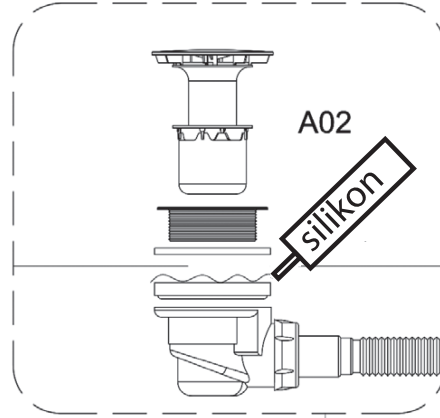

## YB93

Tool:

silikon

1/4

2/4

3/4

4/4

A01

X1

A02

X1

A02

silikon

A01

250MM

250MM

<p>A10</p>  <p>ST3.5X20MM X8</p>	<p>C01</p>  <p>X2</p>	<p>A11</p>  <p>X1</p>	<p>A12</p>  <p>X1</p>	<p>A14</p>  <p>X4</p>	<p>A15</p> <p>ST2.9X9.5MM</p>  <p>X4</p>
---	--	--	--	--	---

<p>C04 Short</p>  <p>X2</p>
--